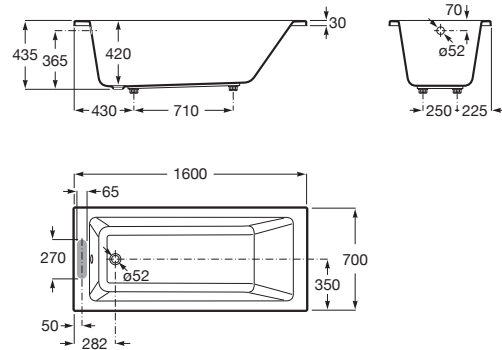

VYTHOS

Bañera acrílica rectangular con hidromasaje Tonic y juego de desagüe y pies

MEDIDAS

Longitud	1600 mm
Anchura	700 mm
Altura	435 mm

COLORES Y ACABADOS

PVPR (IVA INCLUIDO)

3223,44 €

DIBUJOS TÉCNICOS

CARACTERÍSTICAS

Desagüe: Incluido

Diámetro del desagüe (mm): 52

Estructura de montaje: Con bastidor

Forma: Rectangular

Material: Acrílico

Peso (kg): 30

Sistema de hidromasaje: Tonic

Tipo de instalación: Encastrada

COMPATIBLE

Faldón frontal para bañera acrílica

259112..0

Faldón lateral para bañera acrílica

259115..0

Apoyacabezas

248594000